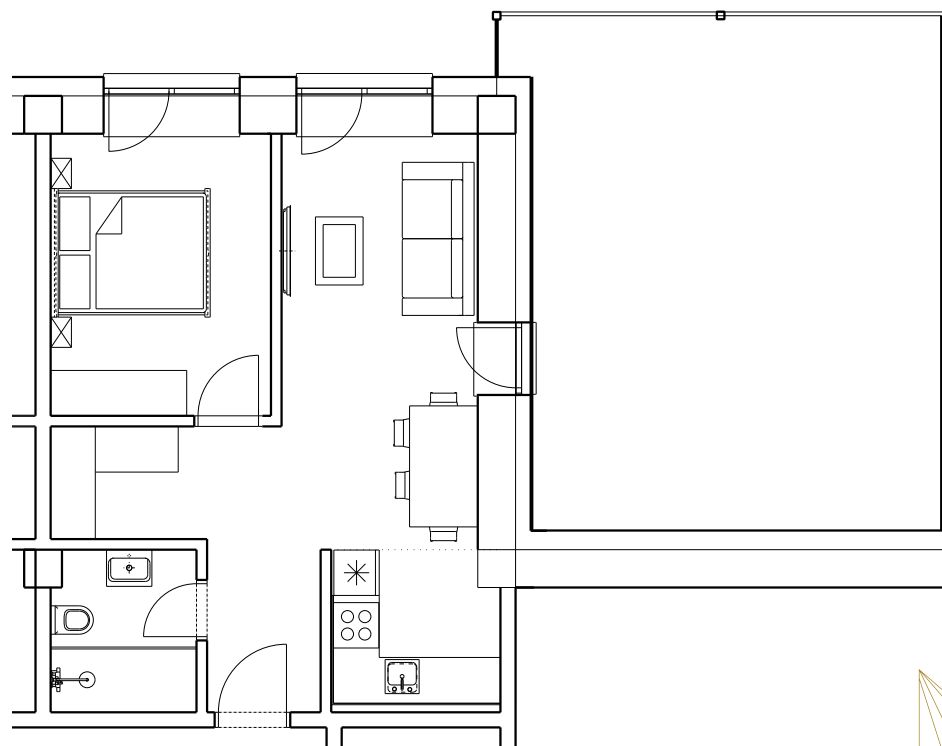

2-izbový apartmán A 221

2
izbový

2.
poschodie

87.40
m²

OBÝVACIA IZBA	24,40 m ²
KÚPEĽŇA S WC	3,80 m ²
KUCHYŇA	4,60 m ²
SPÁĽŇA	12,00 m ²
BALKÓN	42,60 m ²

www.modenaapartments.sk

KONTAKT:

Žižkova 22/A, Bratislava
Po - Pia: 09:00 - 17:00
tel.: +421 910 336 203