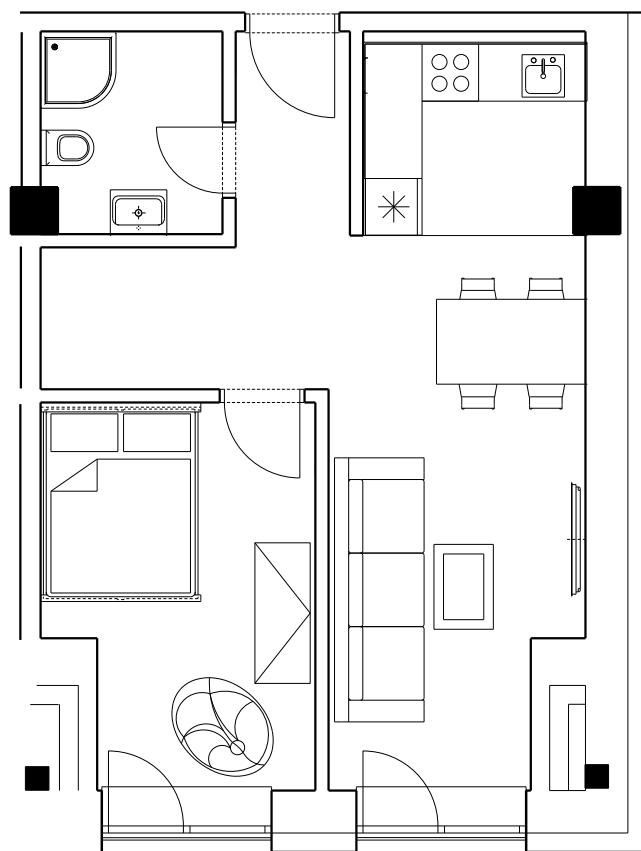

## 2-izbový apartmán **A 404**

**2**

izbový

**4.**

poschodie

**42.69**

m<sup>2</sup>

OBÝVACIA IZBA	22,55 m <sup>2</sup>
KÚPEĽŇA S WC	4,05 m <sup>2</sup>
KUCHYŇA	5,04 m <sup>2</sup>
SPÁĽŇA	11,05 m <sup>2</sup>