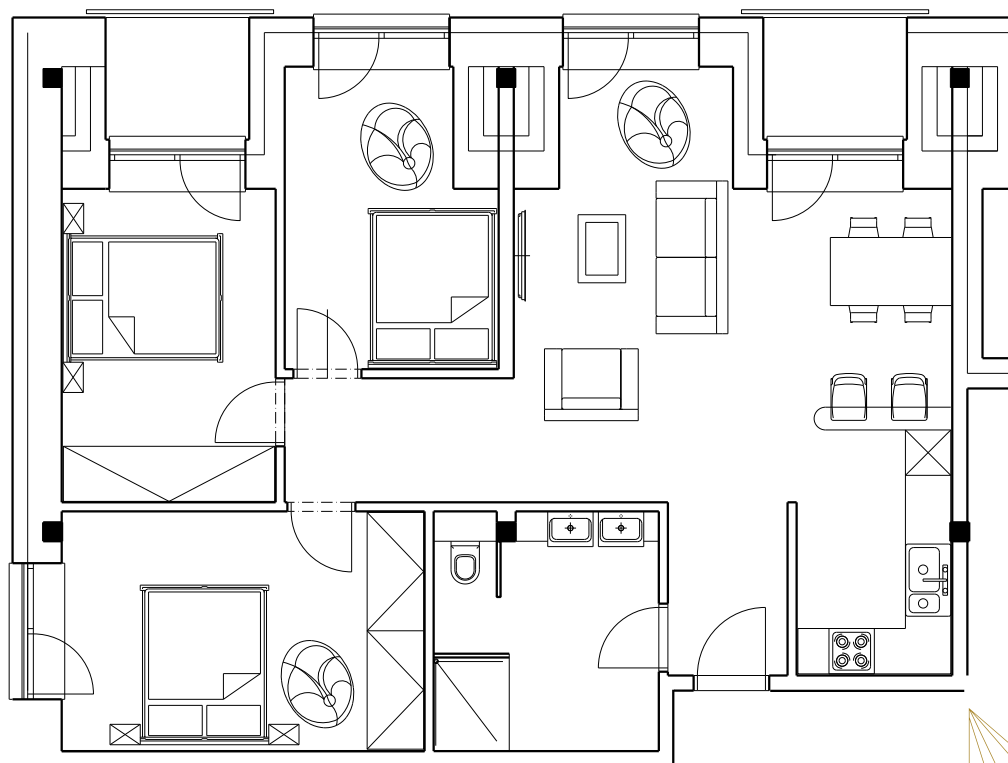

4-izbový apartmán A 411

4 izbový **4.** poschodie **93.97** m²

OBÝVACIA IZBA+JEDÁLEŇ	33,67 m ²
KUCHYŇA	7,40 m ²
LOGGIA	3,10 m ²
KÚPEĽŇA S WC	9,40 m ²
IZBA 1	10,35 m ²
IZBA 2	11,75 m ²
LOGGIA	3,10 m ²
IZBA 3	15,20 m ²